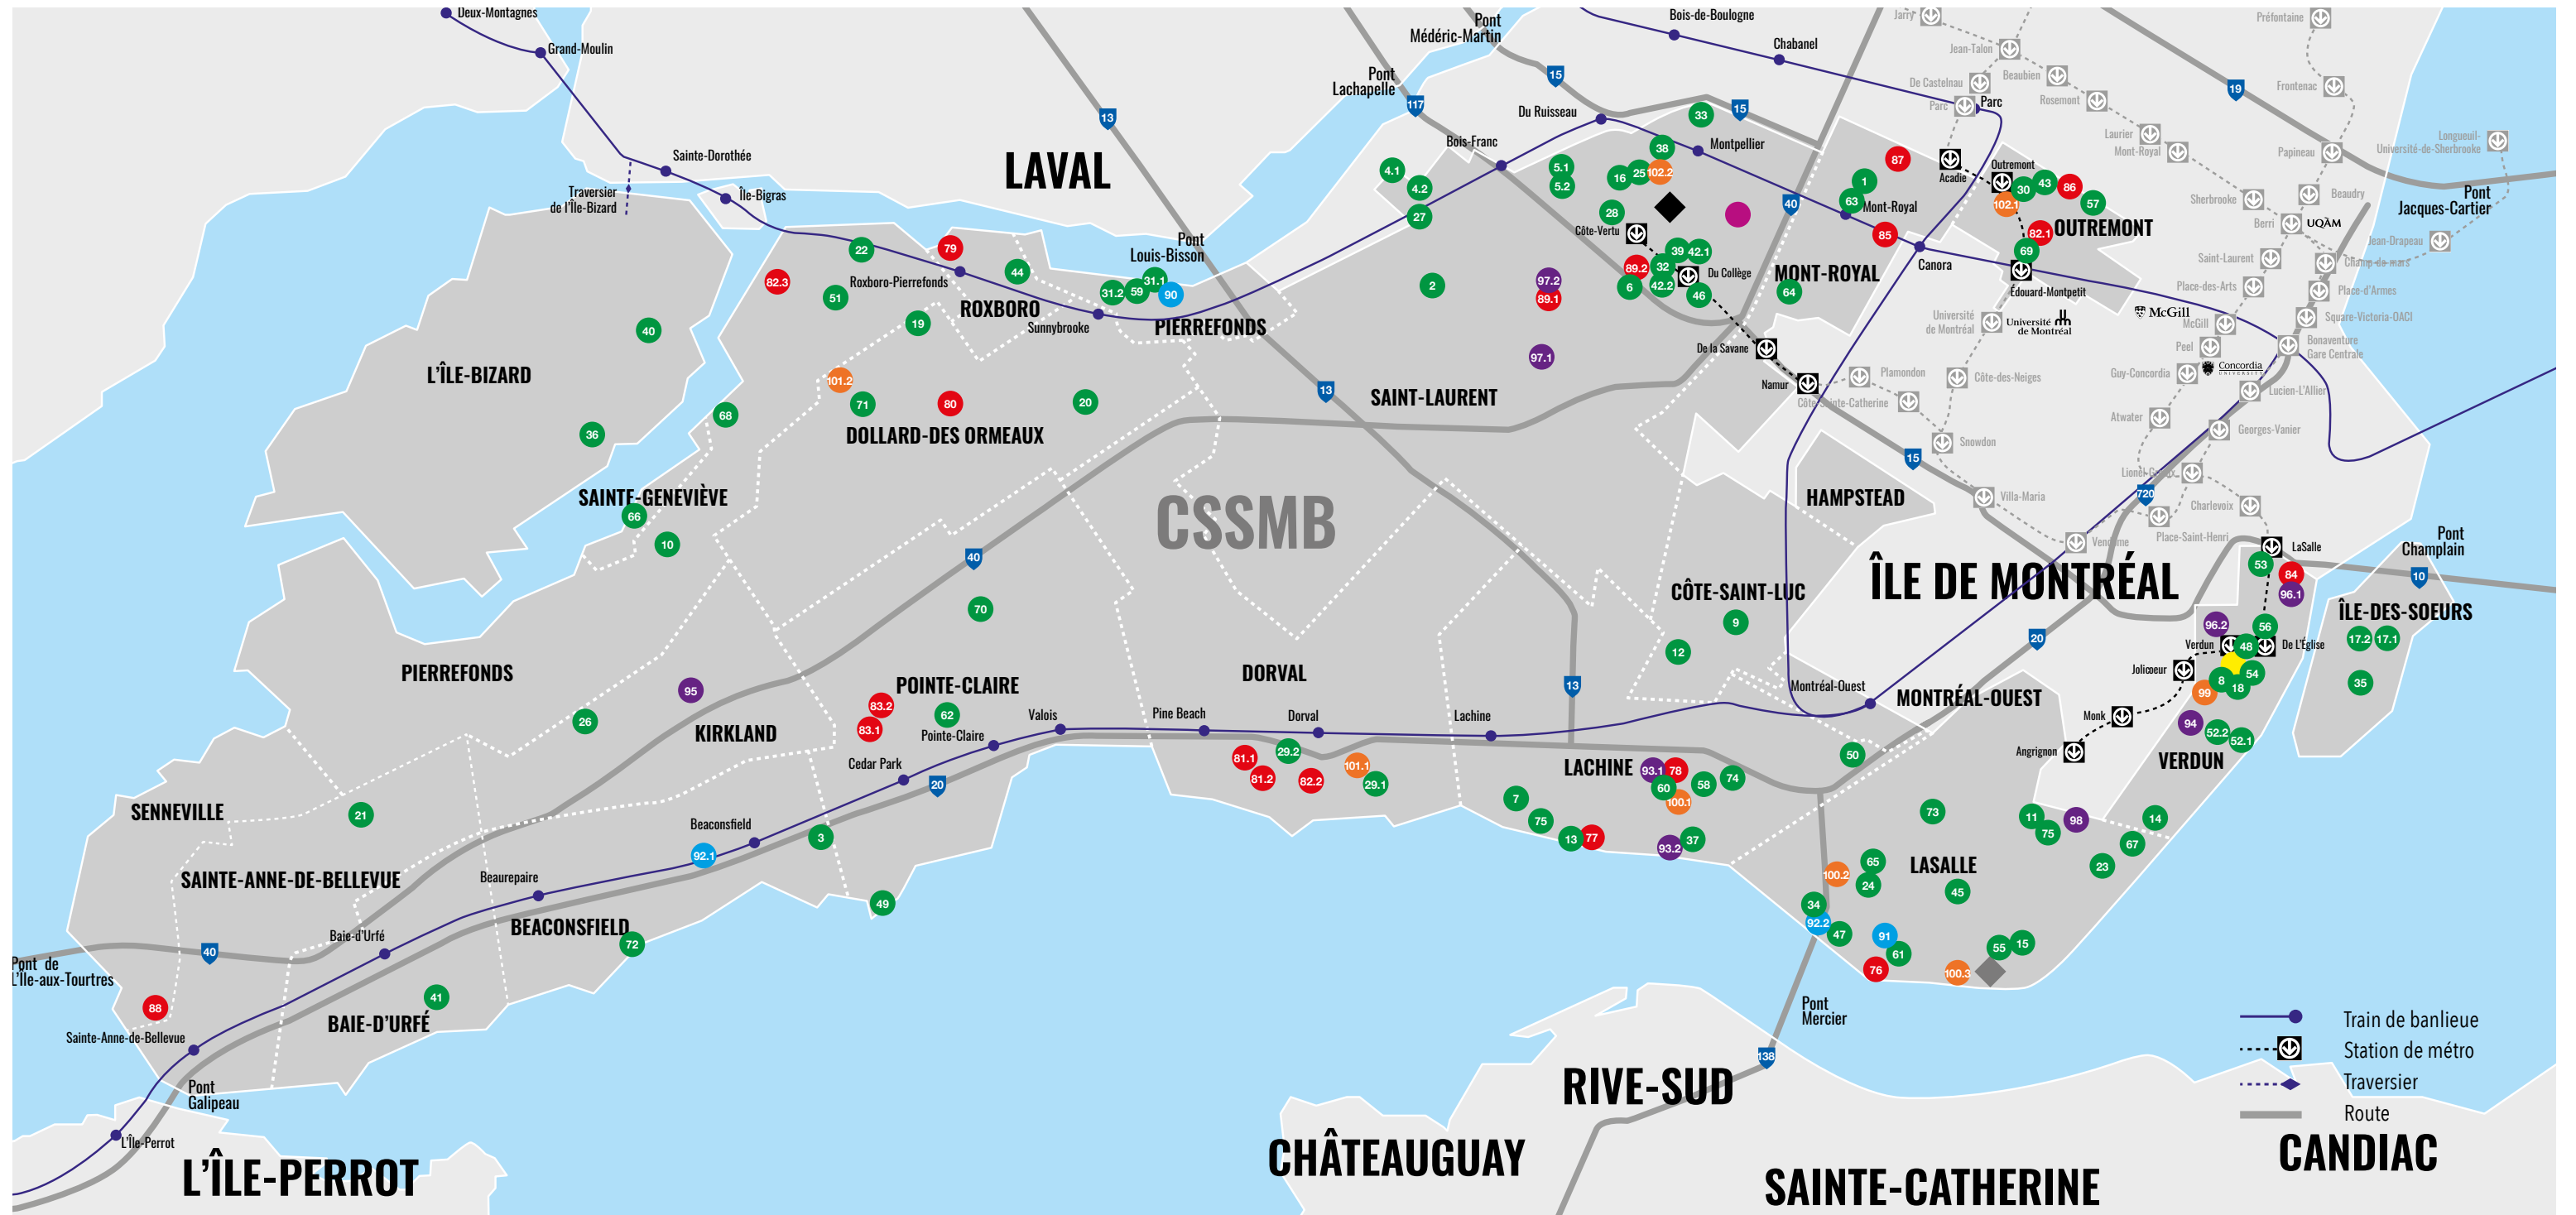

TERRITOIRE ET ÉTABLISSEMENTS DU CENTRE DE SERVICES SCOLAIRE MARGUERITE-BOURGEOYS

ÉCOLES PRIMAIRES

1. Académie Saint-Clément
1345, chemin Régent, Mont-Royal H3P 2K8
2. École au Trésor-du-Boisé
3925, rue Claude-Henri-Grignon, Saint-Laurent H4R 3K2
3. École Beaconsfield
91, promenade Sweetbriar, Beaconsfield H9W 5M7
- 4.1. École Beau-Séjour – Édifice Nord
3600, rue Beauséjour, Saint-Laurent H4K 1W7
- 4.2. École Beau-Séjour – Édifice Sud
2681, rue Baker, Saint-Laurent H4K 1K7
- 5.1. École Bois-Franc-Aquarelle – Édifice Aquarelle
2080, rue de Londres, Saint-Laurent H4L 3A6
- 5.2. École Bois-Franc-Aquarelle – Édifice Bois-Franc
2085, rue de Londres, Saint-Laurent H4L 3A5
6. École Cardinal-Léger
2000, rue Decelles, Saint-Laurent H4M 1B3
7. École Catherine-Soumillard
250, 48^e Avenue, Lachine H8T 2R8
8. École Chanoine-Joseph-Théorêt
990, 5^e Avenue, Verdun H4G 2Z6
9. École de la Mosaïque
5621, avenue McMurray, Côte-Saint-Luc H4W 2G1
10. École de l'Odyssee
4348, rue Alain, Pierrefonds H9H 2R7
11. École de l'Orée-du-Parc
7500, rue Jean-Chevalier, LaSalle H8N 2J4
12. École des Amis-du-Monde
8205, chemin Mackle, Côte-Saint-Luc H4W 1B1
13. École des Berges-de-Lachine
50, 34^e Avenue, Lachine H8T 1Z2
14. École des Coquelicots
7301, rue Churchill, Verdun H4H 2L1
15. École des Découvreurs
845, 39^e Avenue, LaSalle H8P 2Y6
16. École des Grands-Êtres
1150, rue Deguire, Saint-Laurent H4L 1M2
- 17.1. École des Marguerite
100, boulevard de l'Île-des-Sœurs, Verdun H3E 0C7
- 17.2. École des Marguerite – Annexe
14, Place du Commerce, Verdun H3E 1T5
18. École des Saules-Rieus
1050, 5^e Avenue, Verdun H4G 2Z6
19. École Dollard-Des Ormeaux
35, rue Anselme-Lavigne, Dollard-Des Ormeaux H9A 1N5
20. École du Bois-de-Liesse
175, rue Sonata, Dollard-Des Ormeaux H9B 2M6
21. École du Bout-de-L'Isle
190, rue Vallée, Sainte-Anne-de-Bellevue H9X 4B8
22. École du Grand-Chêne
5080, place Savoie, Pierrefonds H8Z 1C2
23. École du Grand-Héron
7676, rue Centrale, LaSalle H8P 1L5
24. École du Petit-Collège
9343, rue Jean-Milot, LaSalle H8R 1Y7